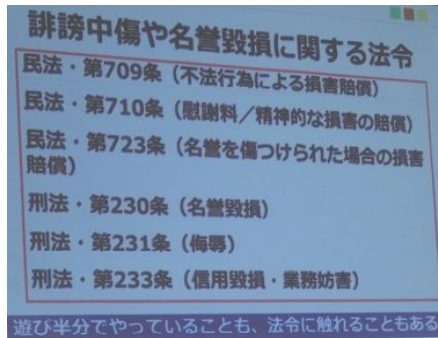

私はまだスマホを持っていないからLINEがどんなものかよくわかりません。グループ内でルールをつくるのはいいけど、「返信が来ない」と自分の都合でイライラするのはよくないと思うし、そこから「いじめ」につながるの怖いなと思いました。(12HR 坂本心月さん)

私はLINEをやってないし、インターネットをあまり使わないけど、LINEやインターネットでのトラブルは怖いと思った。コミュニケーションをネットだけでとろうとしないで、直接会話するのが大切だと思った。LINEは便利だけどいじめの道具にはしたくない。(22HR 板倉美佳さん)

インターネットを使用することは家のドアの鍵を開け、家の中を他人に見せているようなものだと感じました。使い方によっては便利だし、間違えれば人を死に追いやってしまうものにもなるのだと再認識できたので、これから使い方に注意してインターネットを使用していきたいです。(31HR 杉本航一さん)

7月の予定

【部活動終了時刻】18:15 【完全下校時刻】18:30

日	曜	行事	部活	給食	日	曜	行事	部活	給食
5	火	読み聞かせ(5.6.11.23.24.31HR)、清湯別入 諸会費振替日	○	○	19	火	B週②⑤⑥学13:20下校、専門委員会、教育相談① ↑3	○	○
6	水	防災学習、集団下校訓練、PTA運営委員会	△	○	20	水	①②③④13:40下校、教育相談②	年	△
7	木	PTA成人教育部委員会	○	○	21	木	45分授業、②③④⑤⑥14:30下校、教育相談③、PTA成人教育部会	三	○
8	金	PTA育成保体部委員会	○	○	22	金	清掃、終業式、学活、11:25下校	者	△
9	土	中体連志太榛原大会(野球、男女バスケ、卓球)			23	土	夏期休業開始(37日間)、中体連県大会~		×
10	日	中体連志太榛原大会(野球、男女バスケ、卓球)			24	日			
11	月	A週 SC、歌声集会(第6時体育館)	×	○	25	月		面	
12	火	読み聞かせ(12.23.24.31.32HR)	○	○	26	火		談	
13	水	ぐんぐんチャレンジテスト(数学)	△	○	27	水			
14	木	45分授業、第6時薬学講座、18:30初中地区避難所運営会議	○	○	28	木			
15	金	PTA教育講演会、地区懇談会、諸会費再振替日	○	○	29	金	吹奏楽コンクール中部大会(焼津文化会館) 11~15時校舎内断水		
16	土	中体連志太榛原大会(野球予備日)、中部予選水泳			30	土			
17	日	中部予選水泳			31	日	PTA地域親子ボランティア、初倉球友会(体育館終日使用)		
18	月	海の日							

SC: 平野こずえスクールカウンセラー

8月の主な予定

8月5日(金) 諸会費振替日	21日(日) 大柳自治会(体育館終日使用)
6日(土) 15:30フェスタみどり	28日(日) 島田市総合防災訓練(AM部活動不可)
7日(日) 市小中PTA研修会(おおるり)	29日(月) 始業式、身体測定、12:20下校、部活動なし
11日(木) 山の日	30日(火) 専門委員会、弁当
15日(月) 諸会費再振替日	31日(水) 45分授業、給食開始、体育大会結団式、SC